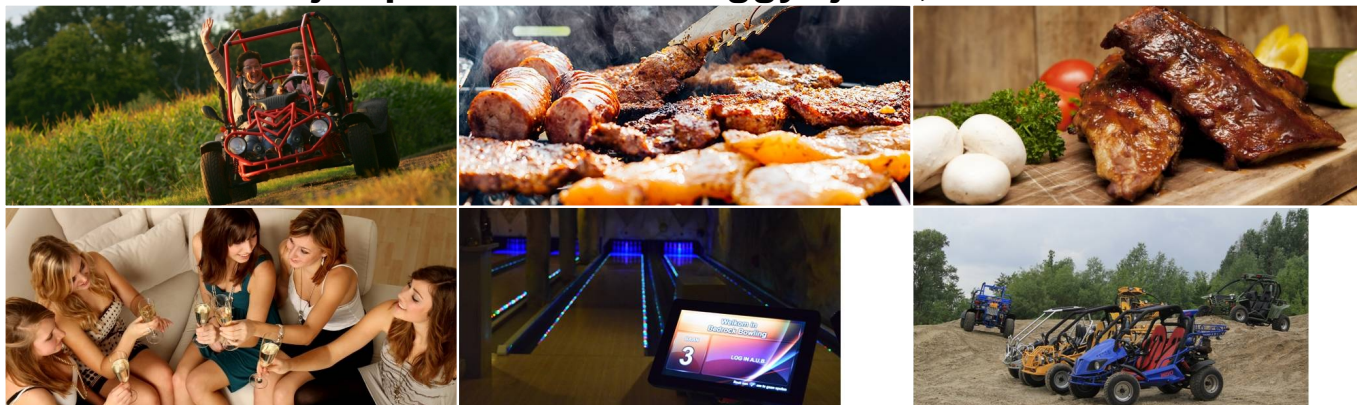

## Vriendinnenuitje op de Veluwe - Buggyrijden, bowlen en BBQ

### Vriendinnenuitje op de Veluwe - Rijden in een Buggy

Samen met je beste vriendinnen op verkenning met een buggy. Optioneel kun je een picknickmand achterop meenemen en een mooie route rijden langs bijzondere plekjes op de Veluwe. Gezellig samen picknicken in het gras en even bijkletsen. Daarna weer verder rijden om te genieten van de prachtige omgeving op de Veluwe. Een buggy mag bestuurd worden met een geldig rijbewijs b en gezond verstand. Er is plek voor 2 personen per buggy.

### Bedrock Bowling

Gezellig met z'n allen bowlen. Tijdloos en vermakelijk! Of je nu met 4- of 40 personen bent. Sfeer is er altijd in de grot van Bedrock Bowling. Onze computergestuurde banen maakt het je gemakkelijk. Je hoeft alleen nog maar de kegels om te gooien.

### Het programma

Een mooie route door het ruime buitengebied noordelijk van Voorthuizen. Deze route bevat onverharde wegen! Deze rit is vanaf 4 personen onder begeleiding van een instructeur. Bij terugkomst gaat u nog even bowlen in onze bowlinggrot en aansluitend geniet u van een heerlijke BBQ met je beste vriendinnen!